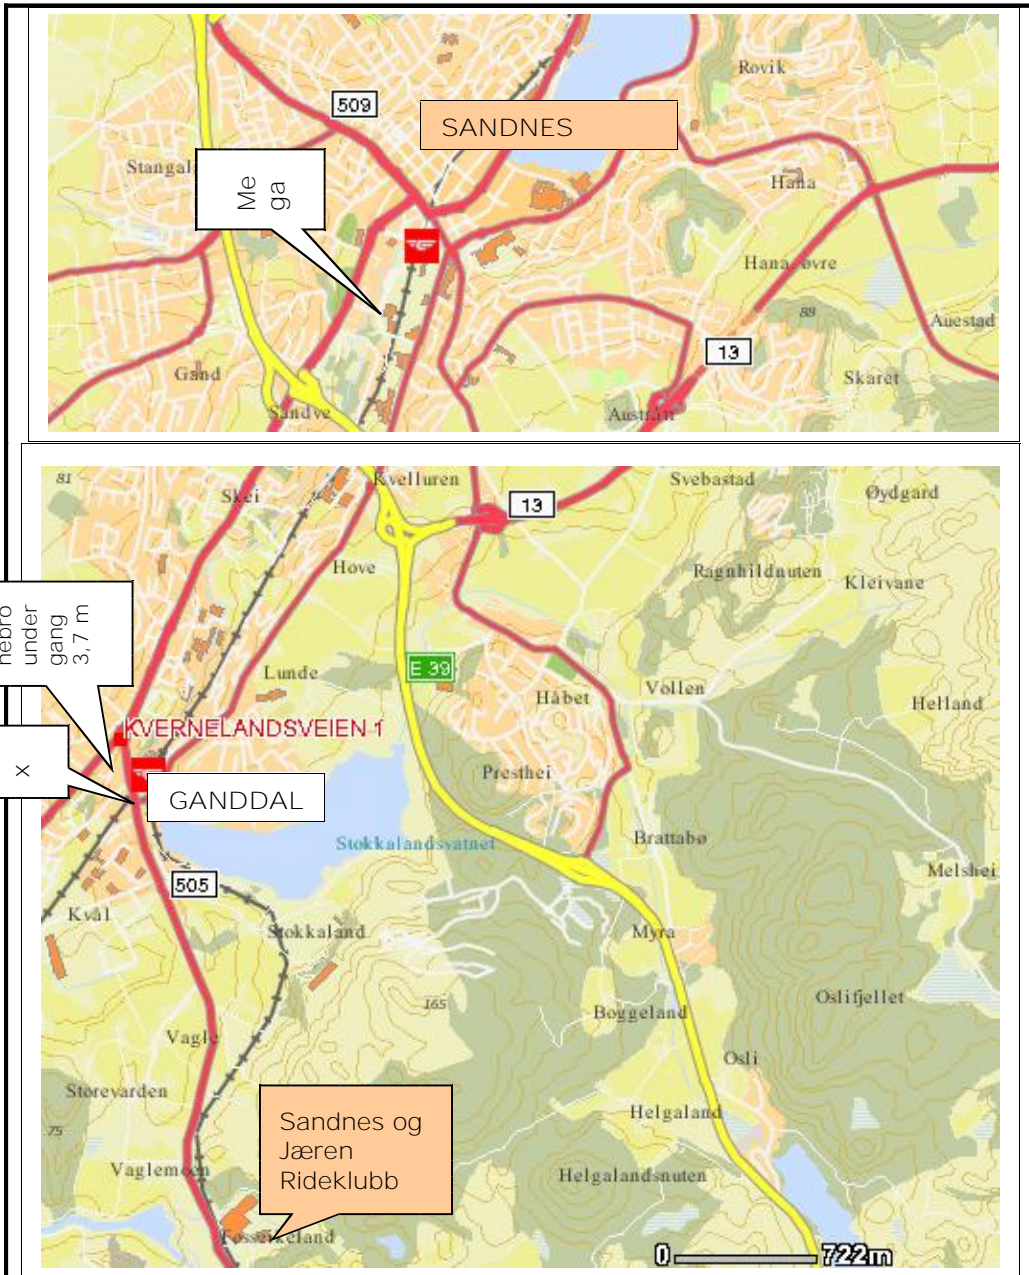

Kvernlandsveien 130
4323 Sandnes
Tlf. 51673165